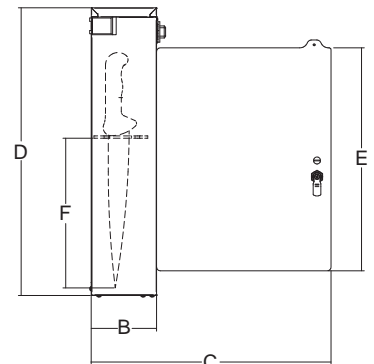

STER UV 24W

STER UV 16W

STER UV NAPOLI

Portacoltelli asportabile su mod. 24 W
Knife storage unit removable for mod. 24 W

	watt	1ph	watt	min.	n.	mm	mm	mm	mm	mm	mm	kg	mm	kg
Ster UV 16W	2x8	1ph	70 - 0,3A	0÷120	15	400	140	520	620	480	310	9	470x250x700	11
Ster UV Napoli	2x8	1ph	70 - 0,3A	0÷120	15	400	140	520	760	480	430	10	470x250x820	12
Ster UV 24W	3x8	1ph	100 - 0,5A	0÷120	20	400	300	690	630	480	290	14.5	470x400x700	16.5